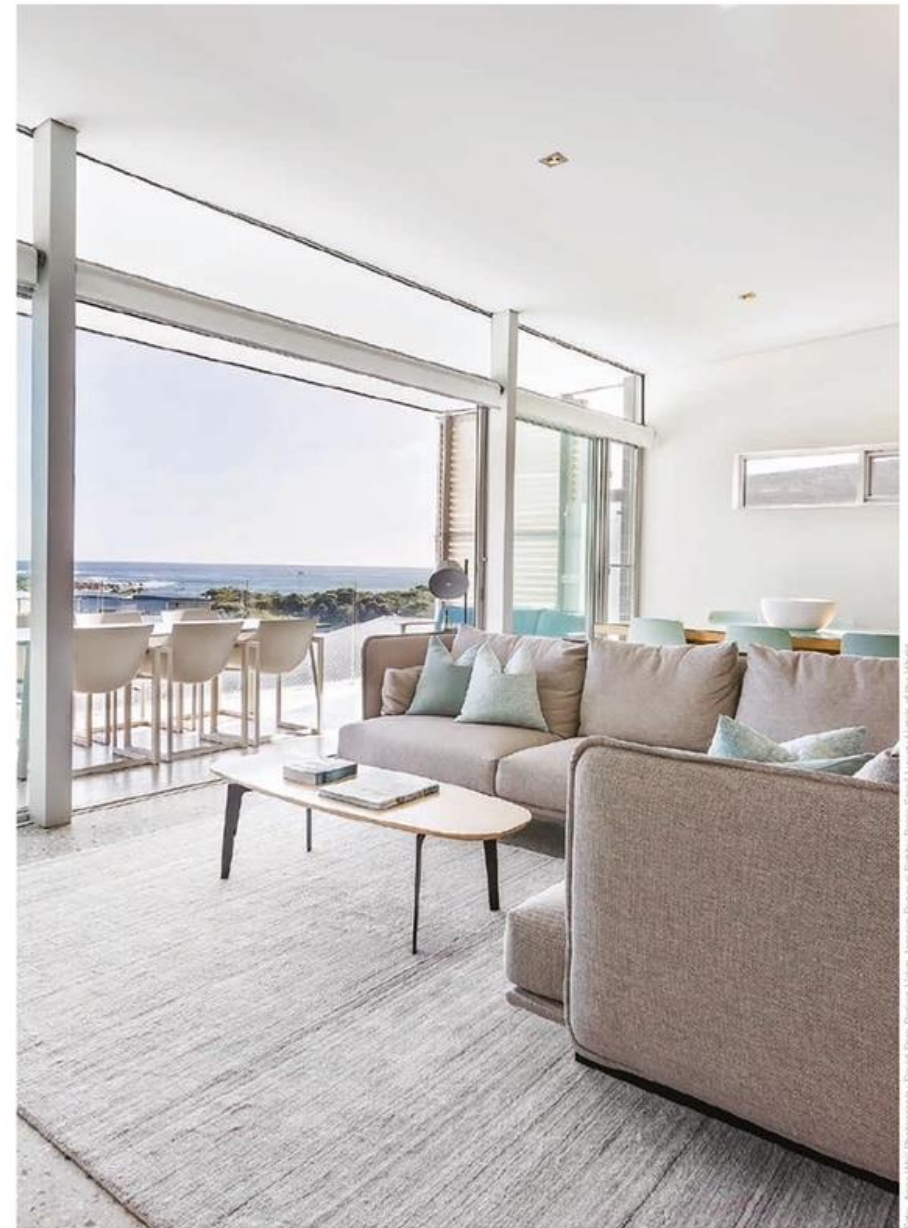

14,9 lei anul XIX nr. 1-47 Noiembrie/Decembrie 2020 • 19 Ani de life style și design

CELE MAI FRUMOASE COLECȚII

Tendințe

Amenajări interioare de lux într-un mod relaxat și natural

Emblematicul Smiths Beach Resort, situat în inima regiunii Margaret River a Australiei de Vest, tocmai a fost renovat. Interioarele stațiunii au fost relimpățate cu un decor contemporan și elegant; acest lucru a fost realizat printr-o selecție atentă a mobilierului modern care ajută la completarea interioarelor spațioase și sofisticate și

la crearea luxului de coastă australian. Utilizarea mobilierului cu linii curate complementare, tonuri pământii accesibile, de stejar și gri, împreună cu mici atingeri de nuanțe albastre și verzi ajută la încorporarea celor două medii naturale contrastante atât ale pitorescului ocean din apropiere, cât și ale rezervației naturale luxuriante din

ne oferă baza ideală de lux pentru a lucra, suntem încântați să ducem produsul la nivelul următor (odată cu renovarea) cu o gamă de îmbunătățiri uimitoare care sunt compatibile cu oceanul și împrejurimile Parcului Național. Așteptăm cu nerăbdare să prezentăm noul nostru aspect clienților noștri”.